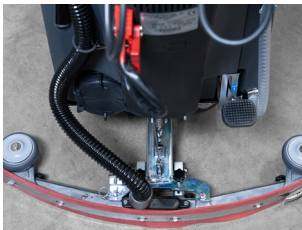

## BOOST 20.0

La fregadora de suelos Boost 20.0 es un instrumento de trabajo ideal para pequeñas superficies comerciales o artesanales, fácil de utilizar y que puede guardarse incluso en sitios muy reducidos, ya que ocupa poco espacio. La versión con baterías dispone de un práctico cargador de baterías integrado que permite recargarla en cualquier enchufe, sin tener que crear un espacio dedicado para la recarga. Por su parte, la versión alimentada a 220 V brilla por su efectividad. Como no está atada a la autonomía de la batería, está siempre lista para entrar en acción.

## BOOST 50.0

La fregadora de suelos Dulevo modelo Boost 50.0, en sus distintas versiones, es una herramienta de limpieza profesional idónea para utilizarse en cualquier campo de aplicación; desde la industria a las grandes distribuciones, desde la logística a los espacios públicos. De hecho, se trata de una máquina sin compromisos, estudiada específicamente para el uso profesional medio y pesado. No obstante se trata de una herramienta profesional, esta fregadora de suelos es muy ergonómica y especialmente fácil de utilizar, incluso por personas sin experiencia.

Fregadora de suelos potente y fiable que no teme al trabajo duro. El diseño, los componentes y la ergonomía de esta fregadora de suelos han sido concebidos teniendo en cuenta el uso industrial o civil pesado. En la óptica del uso profesional y prolongado de este medio, se ha tenido muy en cuenta también el gasto horario de ejercicio, ya que es un factor fundamental para la productividad. La fregadora de suelos Dulevo modelo Boost 90 .0 también está disponible en la versión con cepillos de rodillos. Esta versión especial, que friega y barre, permite fregar a fondo cualquier superficie sin tener que barrer previamente el área para quitar los escombros sólidos.