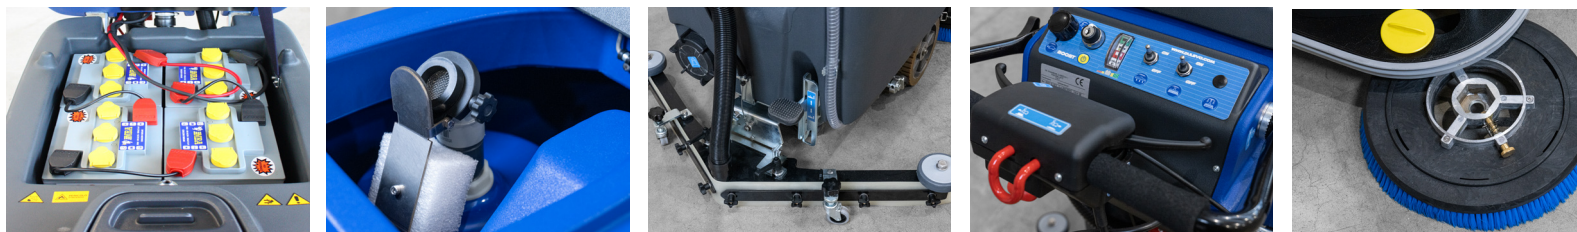

## BOOST 30.0

Máquina para la limpieza profesional de los ambientes de trabajo incluso muy reducidos. Gracias a su diseño especial, el cepillo ejerce una fuerte presión en el suelo a pesar de que sus dimensiones y peso están reducidos al mínimo. Esto hace que la fregadora modelo Boost 30.0 sea capaz de afrontar incluso superficies muy sucias, sin perder su fácil manejo y su ligereza de uso. La gama ha sido concebida para complacer a todas las exigencias y está disponible tanto en la versión con ruedas motorizadas como sin ellas.

## BOOST 50.0

La fregadora de suelos Dulevo modelo Boost 50.0, en sus distintas versiones, es una herramienta de limpieza profesional idónea para utilizarse en cualquier campo de aplicación; desde la industria a las grandes distribuciones, desde la logística a los espacios públicos. De hecho, se trata de una máquina sin compromisos, estudiada específicamente para el uso profesional medio y pesado. No obstante se trata de una herramienta profesional, esta fregadora de suelos es muy ergonómica y especialmente fácil de utilizar, incluso por personas sin experiencia.

Fregadora de suelos potente y fiable que no teme al trabajo duro. El diseño, los componentes y la ergonomía de esta fregadora de suelos han sido concebidos teniendo en cuenta el uso industrial o civil pesado. En la óptica del uso profesional y prolongado de este medio, se ha tenido muy en cuenta también el gasto horario de ejercicio, ya que es un factor fundamental para la productividad. La fregadora de suelos Dulevo modelo Boost 90 .0 también está disponible en la versión con cepillos de rodillos. Esta versión especial, que friega y barre, permite fregar a fondo cualquier superficie sin tener que barrer previamente el área para quitar los escombros sólidos.