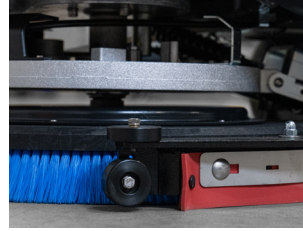

## BOOST 20.0

La fregadora de suelos Boost 20.0 es un instrumento de trabajo ideal para pequeñas superficies comerciales o artesanales, fácil de utilizar y que puede guardarse incluso en sitios muy reducidos, ya que ocupa poco espacio. La versión con baterías dispone de un práctico cargador de baterías integrado que permite recargarla en cualquier enchufe, sin tener que crear un espacio dedicado para la recarga. Por su parte, la versión alimentada a 220 V brilla por su efectividad. Como no está atada a la autonomía de la batería, está siempre lista para entrar en acción.

## BOOST 50.0

La fregadora de suelos Dulevo modelo Boost 50.0, en sus distintas versiones, es una herramienta de limpieza profesional idónea para utilizarse en cualquier campo de aplicación; desde la industria a las grandes distribuciones, desde la logística a los espacios públicos. De hecho, se trata de una máquina sin compromisos, estudiada específicamente para el uso profesional medio y pesado. No obstante se trata de una herramienta profesional, esta fregadora de suelos es muy ergonómica y especialmente fácil de utilizar, incluso por personas sin experiencia.

Fregadora de suelos potente y fiable que no teme al trabajo duro. El diseño, los componentes y la ergonomía de esta fregadora de suelos han sido concebidos teniendo en cuenta el uso industrial o civil pesado. En la óptica del uso profesional y prolongado de este medio, se ha tenido muy en cuenta también el gasto horario de ejercicio, ya que es un factor fundamental para la productividad. La fregadora de suelos Dulevo modelo Boost 90 .0 también está disponible en la versión con cepillos de rodillos. Esta versión especial, que friega y barre, permite fregar a fondo cualquier superficie sin tener que barrer previamente el área para quitar los escombros sólidos.